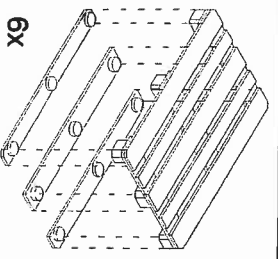

POWERED BY VEROMA