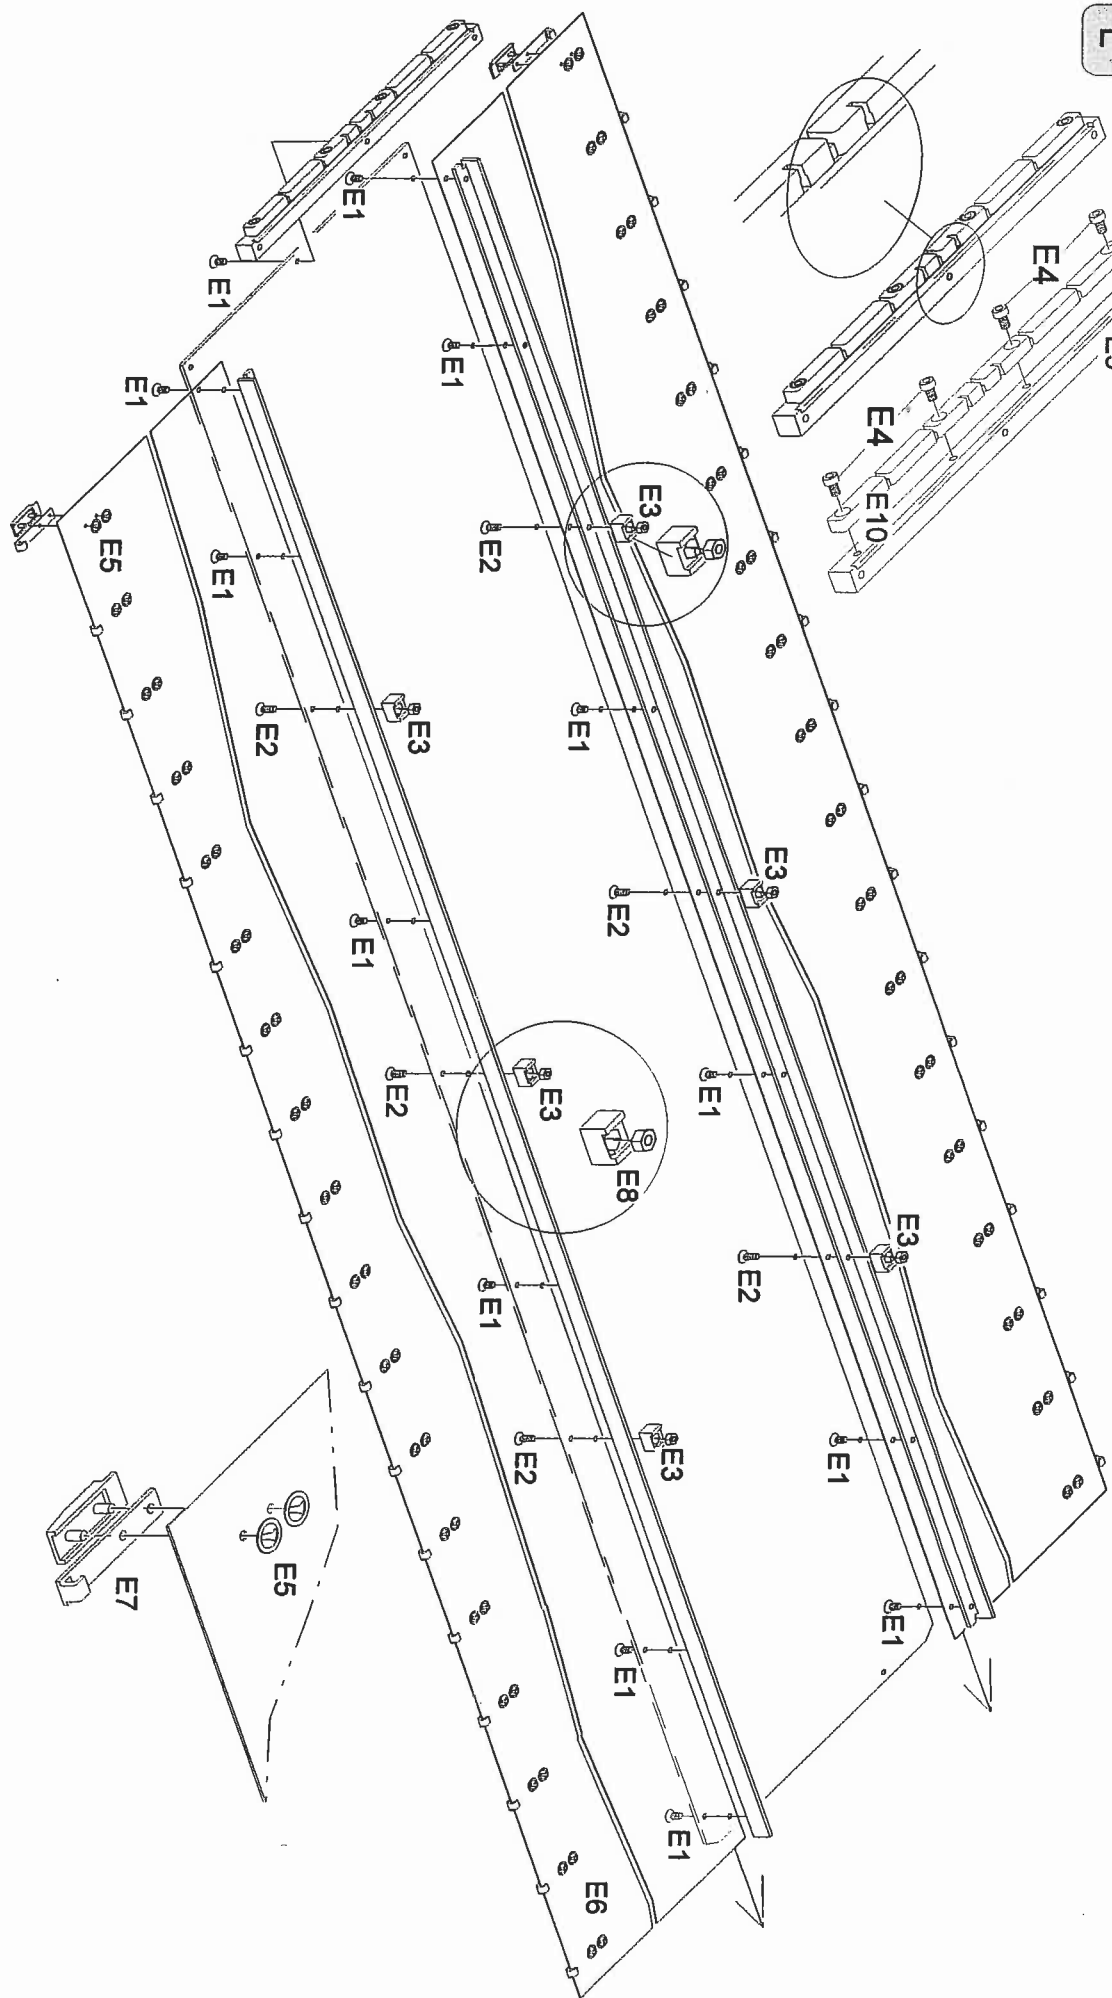

Bedienungsanleitung
Instruction Manual
Mode d'emploi

Planenaufleger

Maßstab / Scale / Echelle 1:14,5

A

- M3 x 16 A3 8x
- M3 x 8 A5 2x
- M3 x 16 A6 1x
- 3.2 x 9 A7 12x
- M3 A8 4x
- M3 x 6 A1 8x
- M3 x 8 A9 4x
- M3 x 6 A2 4x
- M3 x 22 A4 4x
- M3 x 16 A10 1x
- M3 x 8 A9 4x
- M3 x 8 A2 4x
- M3 x 22 A4 4x

- B**  **B**
- B1**  **B1** 4x
M2 x 6
- B2**  **B2** 2x
M2 x 6
- B3**  **B3** 4x
2.2 x 6.5
- B4**  **B4** 12x
M3 x 16
- B5**  **B5** 2x
M3 x 14
- B6**  **B6** 6x
M5
- B7**  **B7** 12x
M3
- B8**  **B8** 2x
M2

-  E1 13x
-  E2 6x
-  E3 6x
-  E4 4x
-  E5 80x
-  M3 x 6
-  M3 x 8
-  M3
-  M3 x 6

-  G4
6x
-  G5
8x
-  M2 x 6
-  1 x 10

H

Polystyrolplatte aufkleben.

CARSON

MODEL SPORT

Service-Hotline:

(8.00 Uhr -17.00 Uhr)