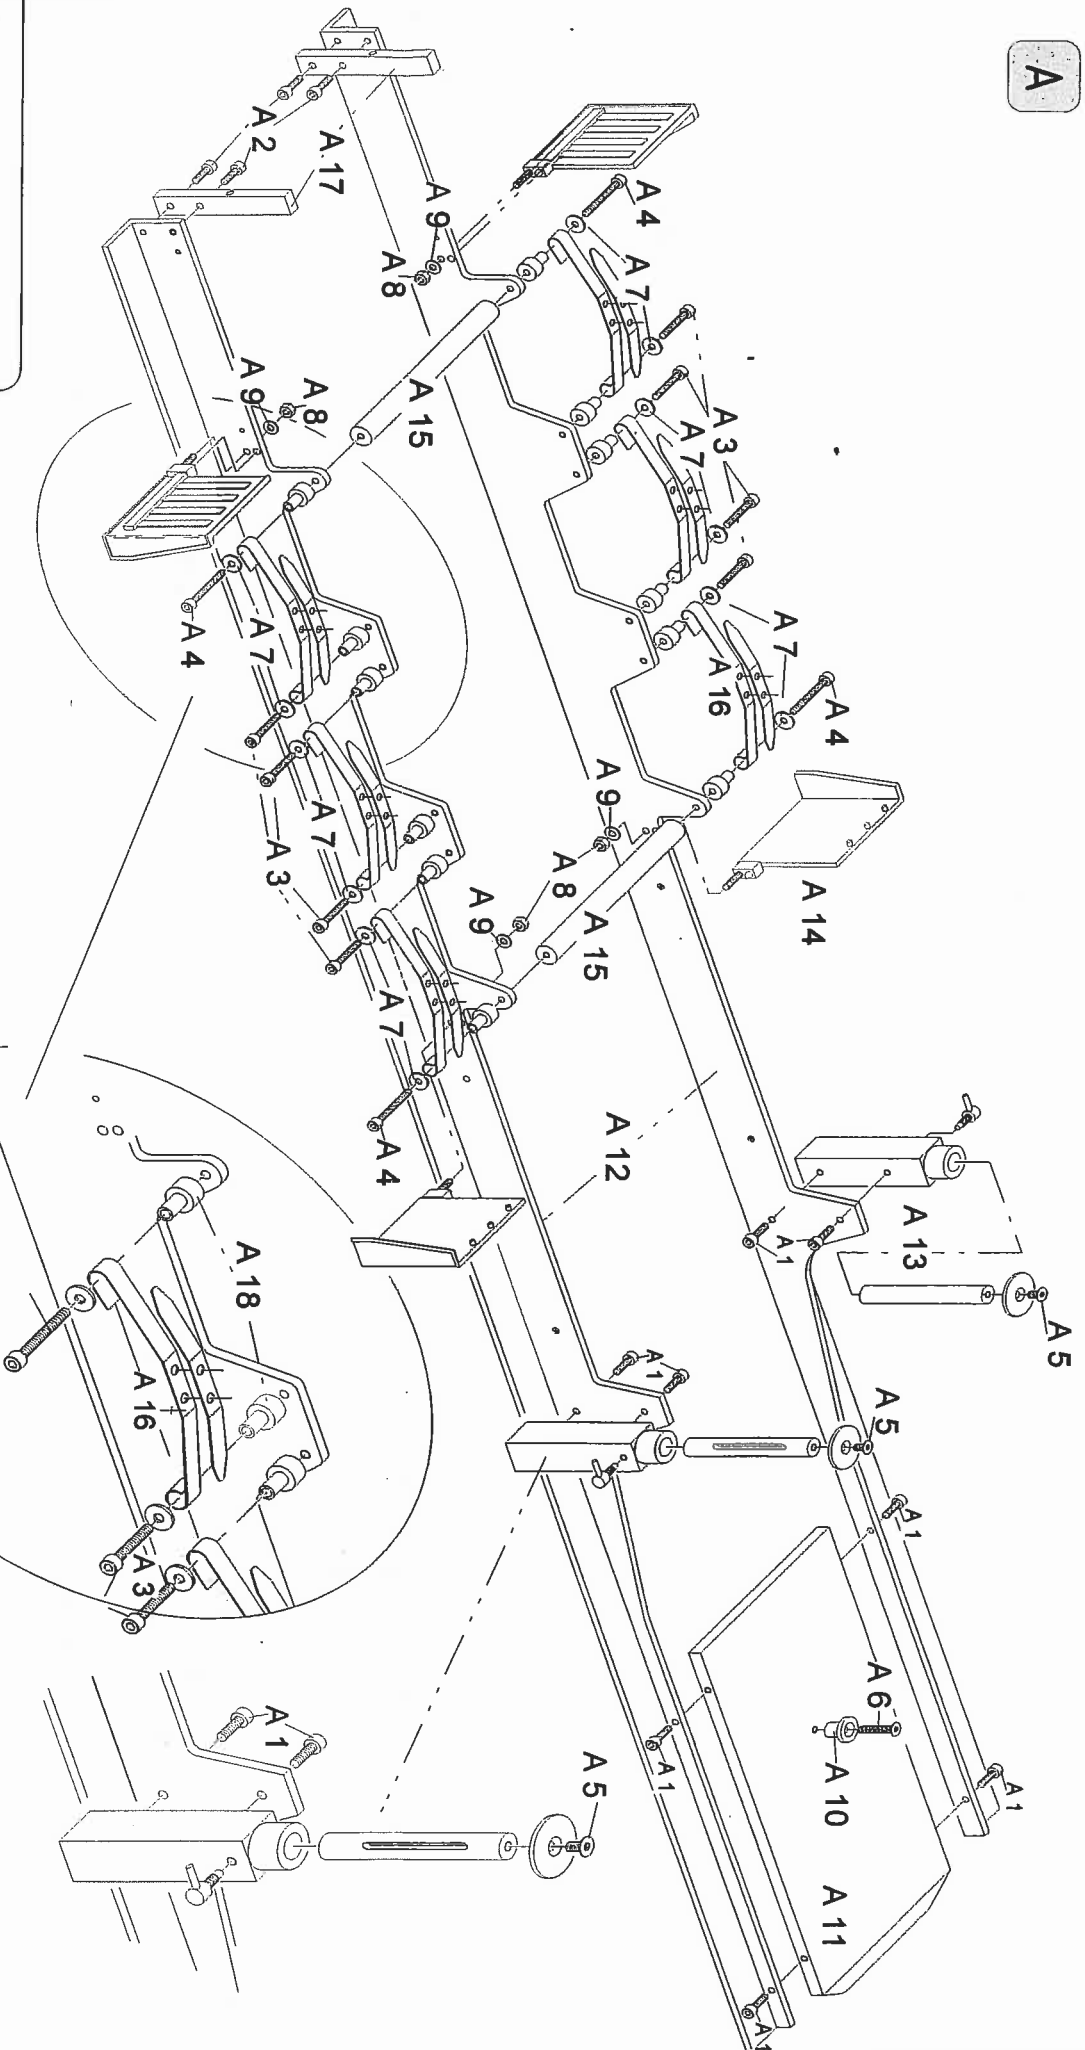

Bedienungsanleitung
Instruction Manual
Mode d'emploi

Planenaufleger

Maßstab / Scale / Echelle 1:14,5

A

- M3 x 16 A3 8x
- M3 x 8 A5 2x
- M3 x 16 A6 1x
- 3.2 x 9 A7 12x
- M3 A8 4x
- M3 x 6 A1 8x
- M3 x 8 A9 4x
- M3 x 6 A2 4x
- M3 x 22 A4 4x
- M3 x 16 A10 1x
- M3 x 8 A9 4x
- M3 x 8 A2 4x
- M3 x 22 A4 4x

- B**  **B**
- B1**  **B1** 4x
M2 x 6
- B2**  **B2** 2x
M2 x 6
- B3**  **B3** 4x
2.2 x 6.5
- B4**  **B4** 12x
M3 x 16
- B5**  **B5** 2x
M3 x 14
- B6**  **B6** 6x
M5
- B7**  **B7** 12x
M3
- B8**  **B8** 2x
M2

C

-  M3 x 6
-  C 2 4x
-  C 1 4x

 POWERED BY VEROMA

D

D1
21x
M3 x 6

D2
2x
M3 x 10

D3
4x
M3 x 6

E

-  E1 13x
-  E2 6x
-  E3 6x
-  E4 4x
-  E5 80x
-  M3 x 6
-  M3 x 8
-  M3
-  M3 x 6

-  G4
6x
-  G5
8x
-  M2 x 6
-  1 x 10

H

Polystyrolplatte aufkleben.

CARSON

MODEL SPORT

Service-Hotline:

(8.00 Uhr -17.00 Uhr)