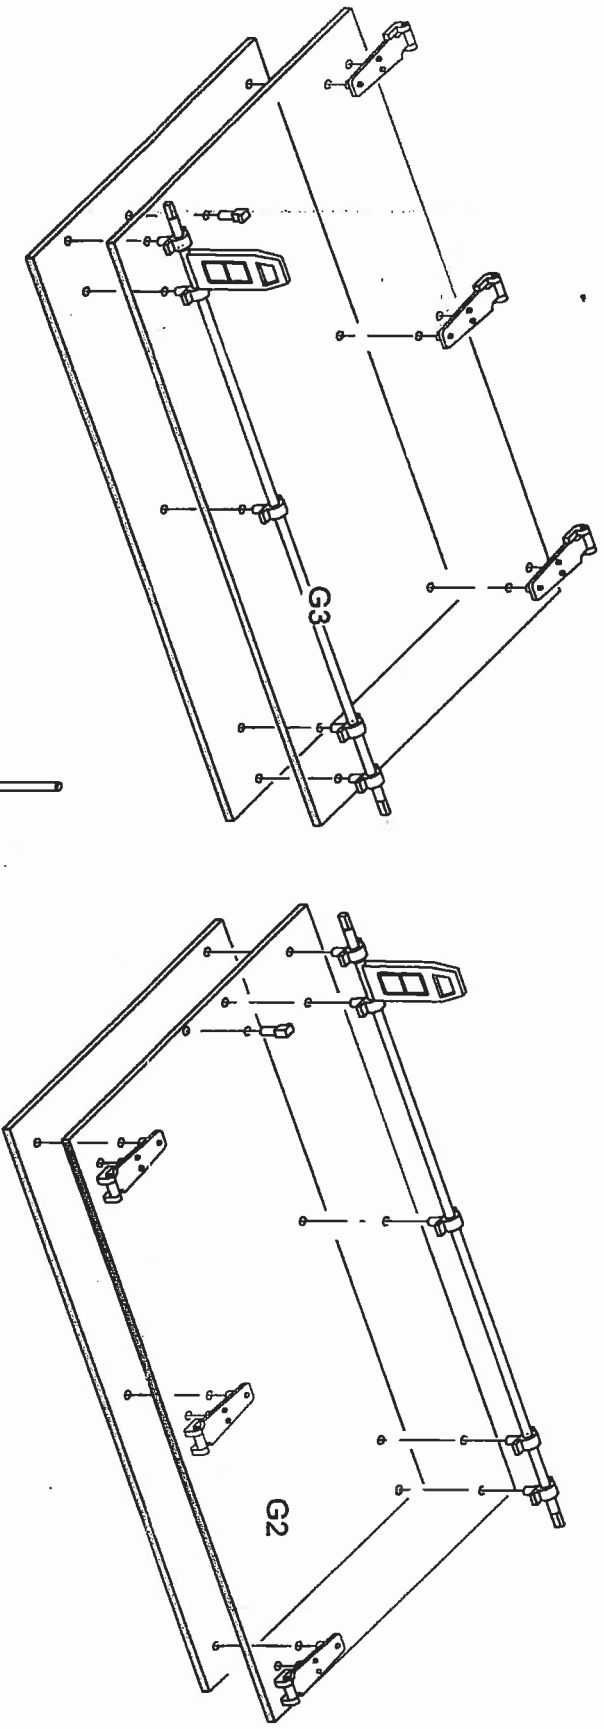

Bedienungsanleitung
Instruction Manual
Mode d'emploi

Planenaufleger

Maßstab / Scale / Echelle 1:14,5

A

- M3 x 16 A3 8x
- M3 x 8 A5 2x
- M3 x 16 A6 1x
- 3.2 x 9 A7 12x
- M3 A8 4x
- M3 x 6 A1 8x
- M3 x 8 A9 4x
- M3 x 6 A2 4x
- M3 x 22 A4 4x
- M3 x 16 A10 1x
- M3 x 8 A9 4x
- M3 x 8 A2 4x
- M3 x 22 A4 4x

- B**  **B**
- B1**  **B1** 4x
M2 x 6
- B2**  **B2** 2x
M2 x 6
- B3**  **B3** 4x
2.2 x 6.5
- B4**  **B4** 12x
M3 x 16
- B5**  **B5** 2x
M3 x 14
- B6**  **B6** 6x
M5
- B7**  **B7** 12x
M3
- B8**  **B8** 2x
M2

C

-  M3 x 6
-  C 2 4x
-  C 1 4x

 POWERED BY VEROMA

D

D1
21x
M3 x 6

D2
2x
M3 x 10

D3
4x
M3 x 6

E

-  E1 13x
-  E2 6x
-  E3 6x
-  E4 4x
-  E5 80x
-  M3 x 6
-  M3 x 8
-  M3
-  M3 x 6

-  G4
6x
-  G5
8x
-  M2 x 6
-  1 x 10

H

Polystyrolplatte aufkleben.

CARSON

MODEL SPORT

Service-Hotline:

(8.00 Uhr -17.00 Uhr)