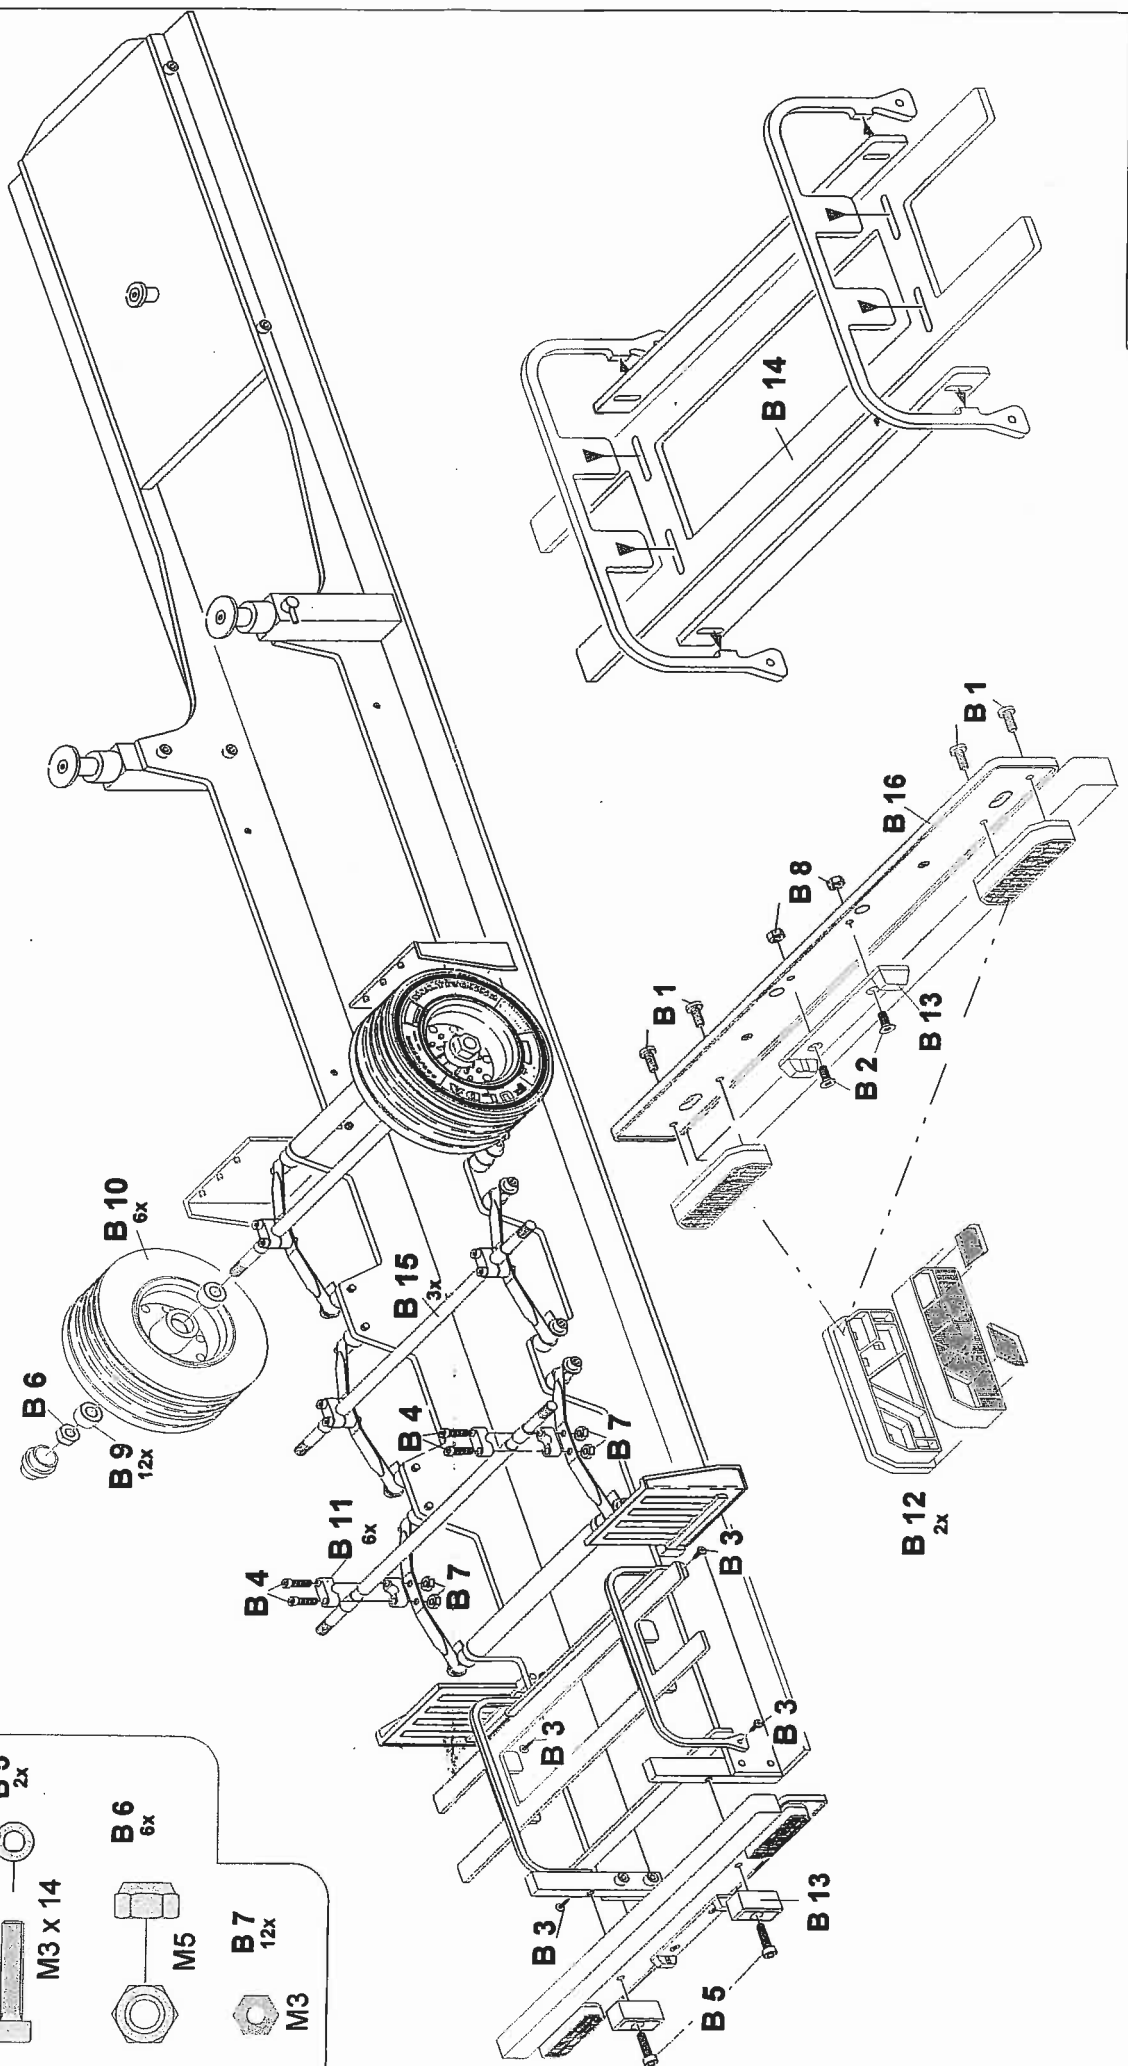

Bedienungsanleitung
Instruction Manual
Mode d'emploi

Planenaufleger

Maßstab / Scale / Echelle 1:14,5

A

- M3 x 16 A3 8x
- M3 x 8 A5 2x
- M3 x 16 A6 1x
- 3.2 x 9 A7 12x
- M3 A8 4x
- M3 x 6 A1 8x
- M3 x 8 A9 4x
- M3 x 6 A2 4x
- M3 x 22 A4 4x
- M3 x 16 A10 1x
- M3 x 8 A9 4x
- M3 x 8 A2 4x
- M3 x 22 A4 4x

- B**  **B**
- B1**  **B1** 4x
M2 x 6
- B2**  **B2** 2x
M2 x 6
- B3**  **B3** 4x
2.2 x 6.5
- B4**  **B4** 12x
M3 x 16
- B5**  **B5** 2x
M3 x 14
- B6**  **B6** 6x
M5
- B7**  **B7** 12x
M3
- B8**  **B8** 2x
M2

C

-  M3 x 6
-  C 2 4x
-  C 1 4x

 POWERED BY VEROMA

D

D1
21x
M3 x 6

D2
2x
M3 x 10

D3
4x
M3 x 6

E

-  E1 13x
-  E2 6x
-  E3 6x
-  E4 4x
-  E5 80x
-  M3 x 6
-  M3 x 8
-  M3
-  M3 x 6

-  G4
6x
-  G5
8x
-  M2 x 6
-  1 x 10

H

Polystyrolplatte aufkleben.

CARSON

MODEL SPORT

Service-Hotline:

(8.00 Uhr -17.00 Uhr)